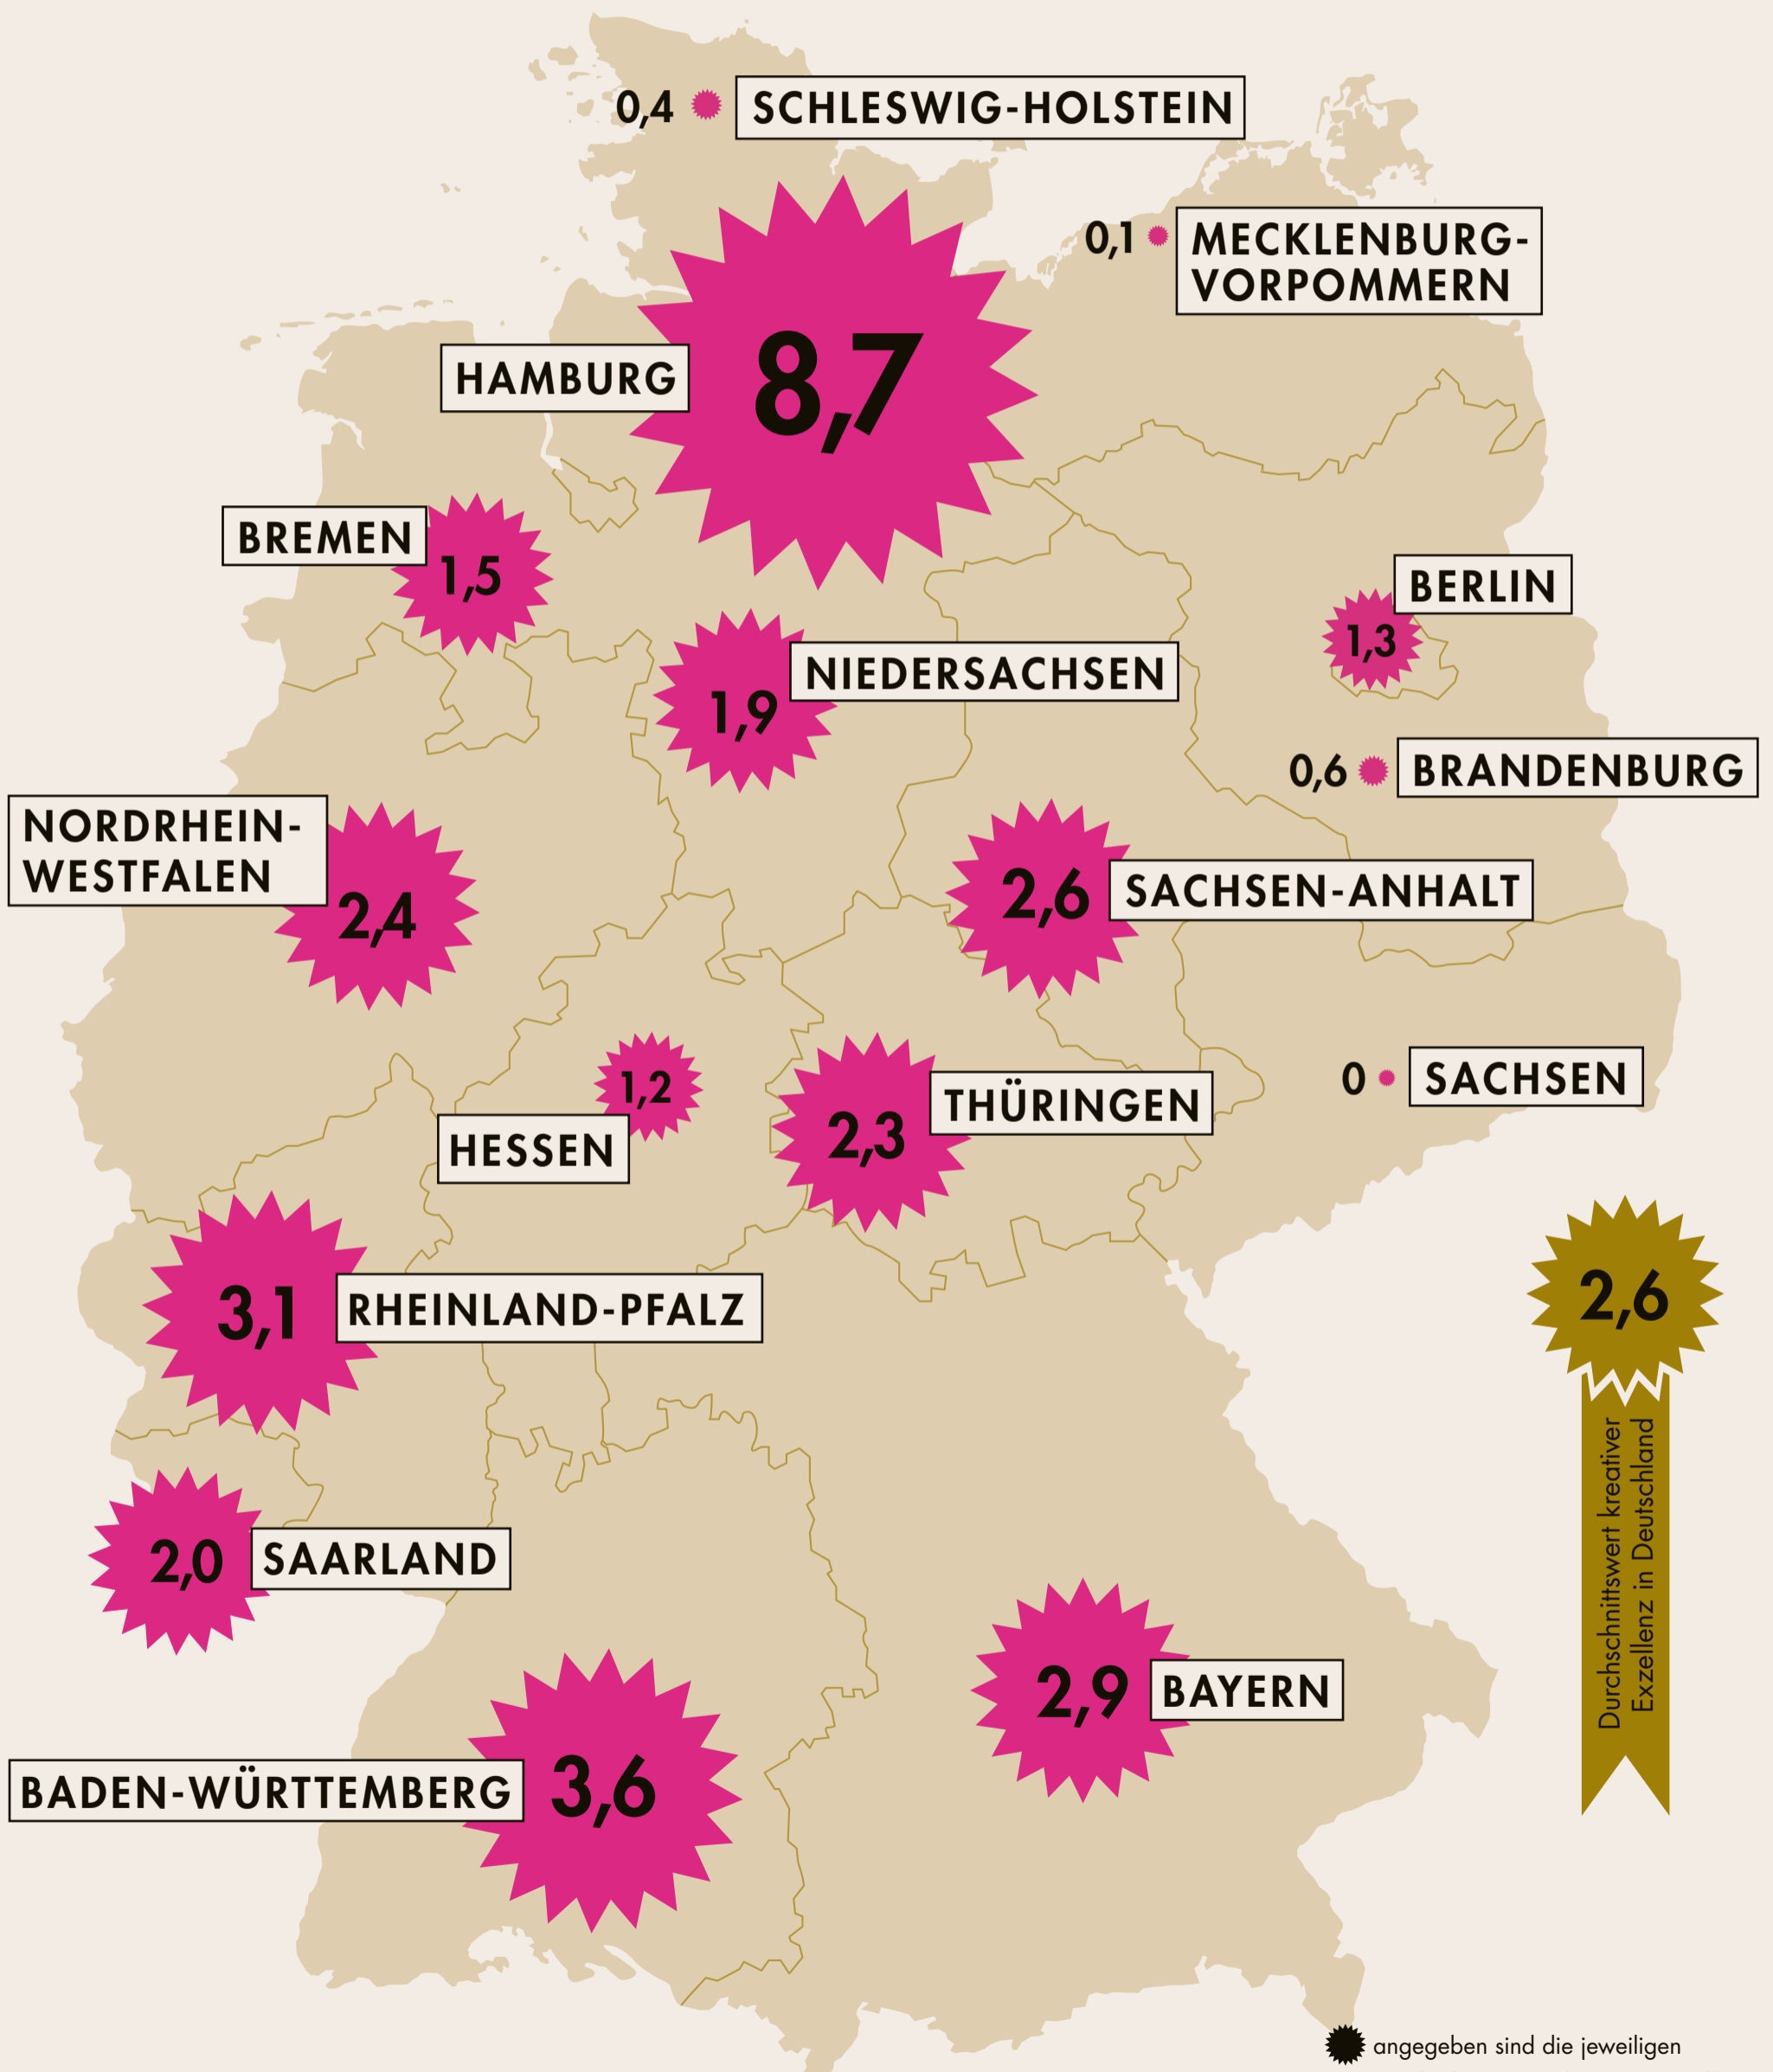

ART DIRECTORS CLUB  
für Deutschland (ADC) e.V.

# KREATIVRANKING FÜR FACH- UND HOCHSCHULEN

angegeben sind die jeweiligen  
Durchschnittswerte kreativer Exzellenz